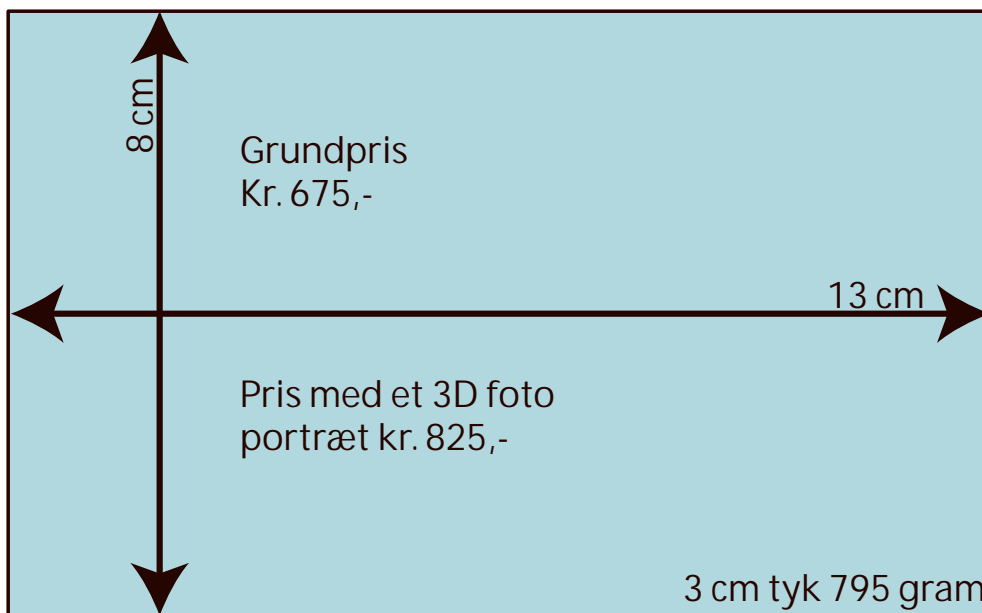

**Oversigt over priser og størrelser på rektangulære klodser.
Især brugt til barnedåbsklodser.
klodserne kan vendes efter behov og ønske.
Priserne er incl. moms**

Glas 8x13x3 cm

Glas 10x17x4 cm