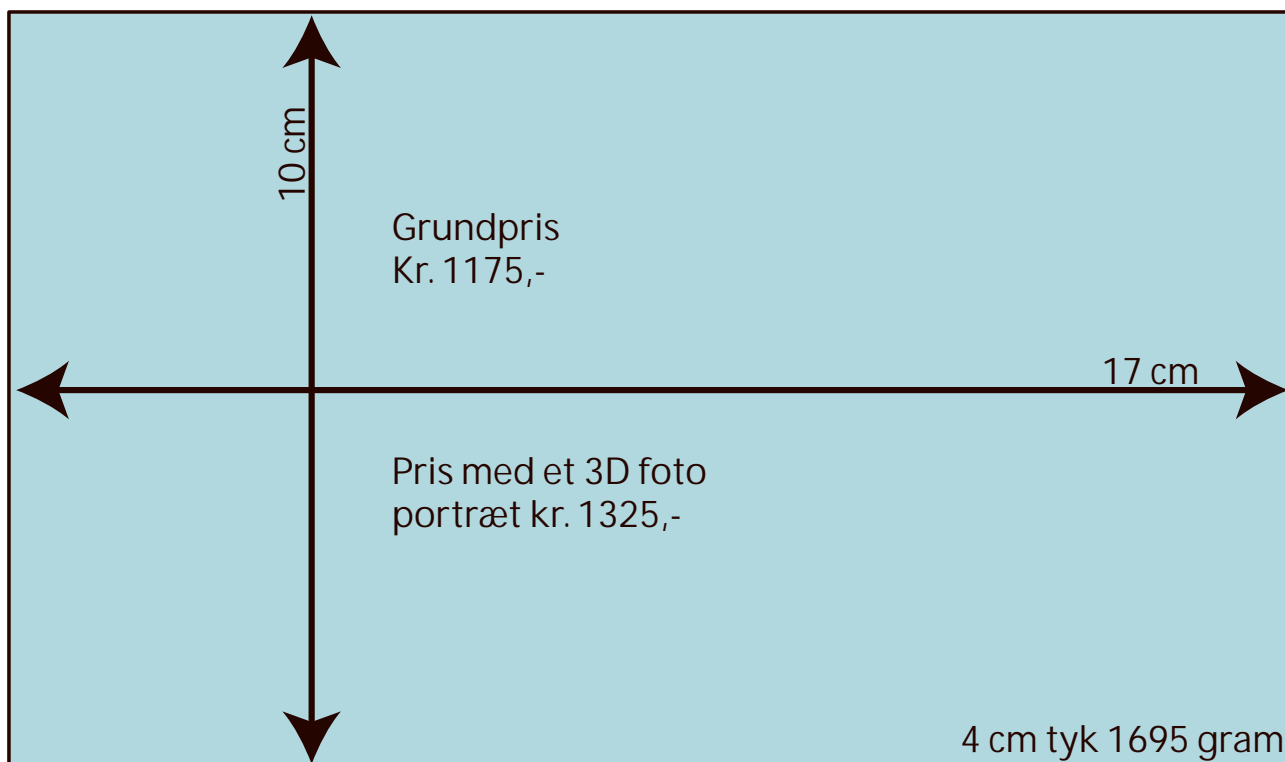

**Oversigt over priser og størrelser på rektangulære klodser.
Især brugt til barnedåbsklodser.
klodserne kan vendes efter behov og ønske.
Priserne er incl. moms**

Glas 8x13x3 cm

Glas 10x17x4 cm